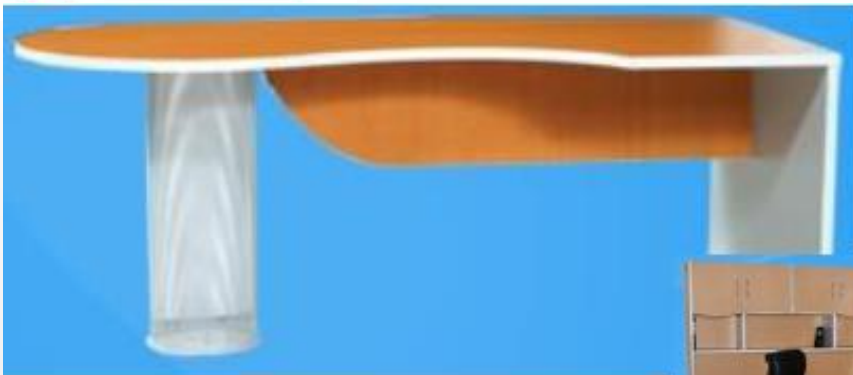

Escritorio Pelicano

SPOP 6001
Media luna

Juego 6000